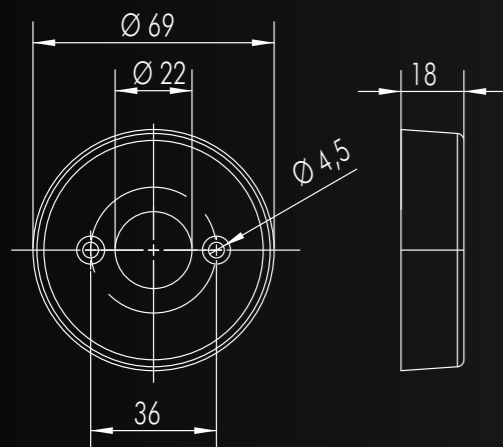

TECHNISCHE ZEICHNUNGEN

Rosette