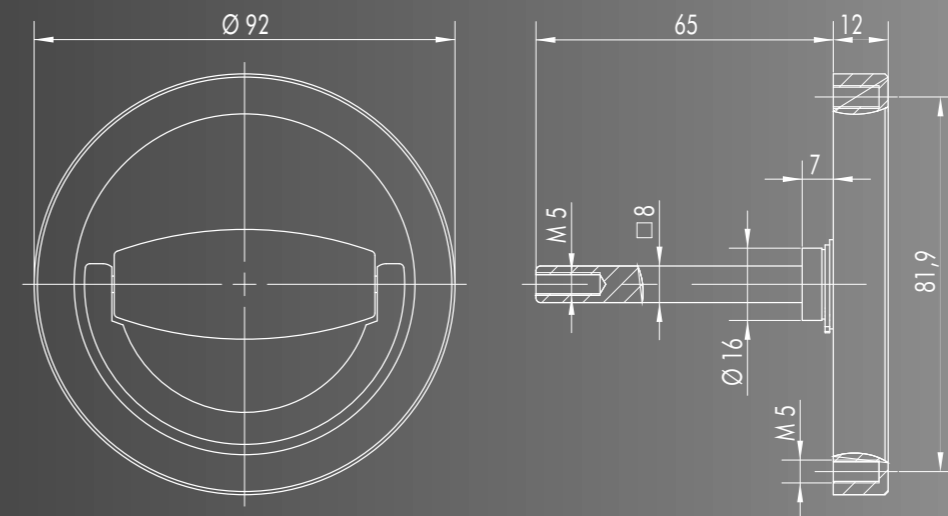

Klappgriff