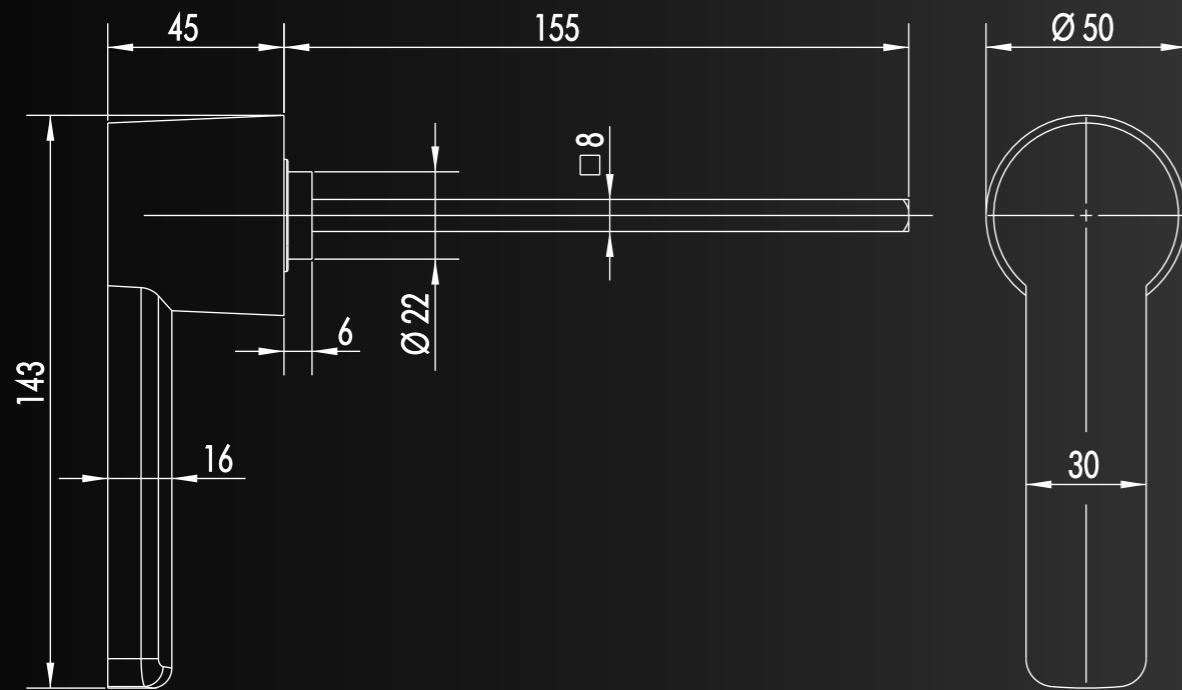

TECHNISCHE ZEICHNUNGEN

Hängegriff