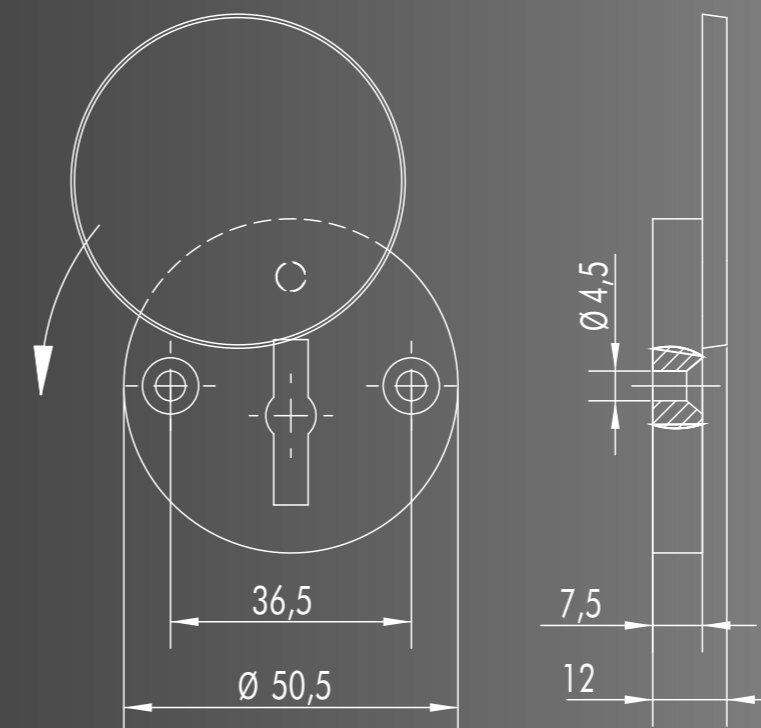

Schlüssellochverdeckter