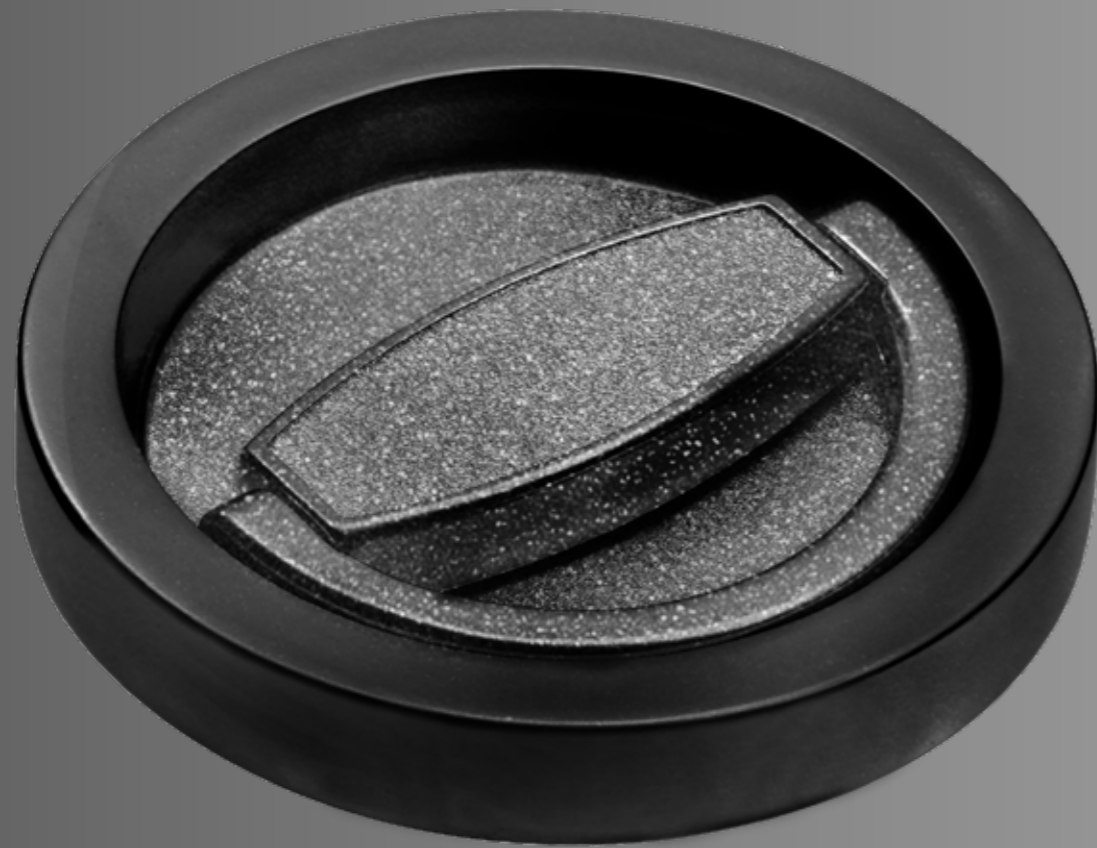

KLAPPGRIFF - SCHLÜSSELLOCHVERDECKER

Schmal in jeder Form.

Merkmale Klappgriff

- Material: Kunststoff
- Abmessungen: Ø 92 mm
- Vierkant: 8 mm
- Einbaulänge: 65 mm

Merkmale Schlüsselochverdecker

- Material: Kunststoff
- Abmessungen: Ø 50,5 mm

Klappgriff

Artikelnummer

DH-004-065

Schlüsselochverdecker

Artikelnummer

KC-004-000