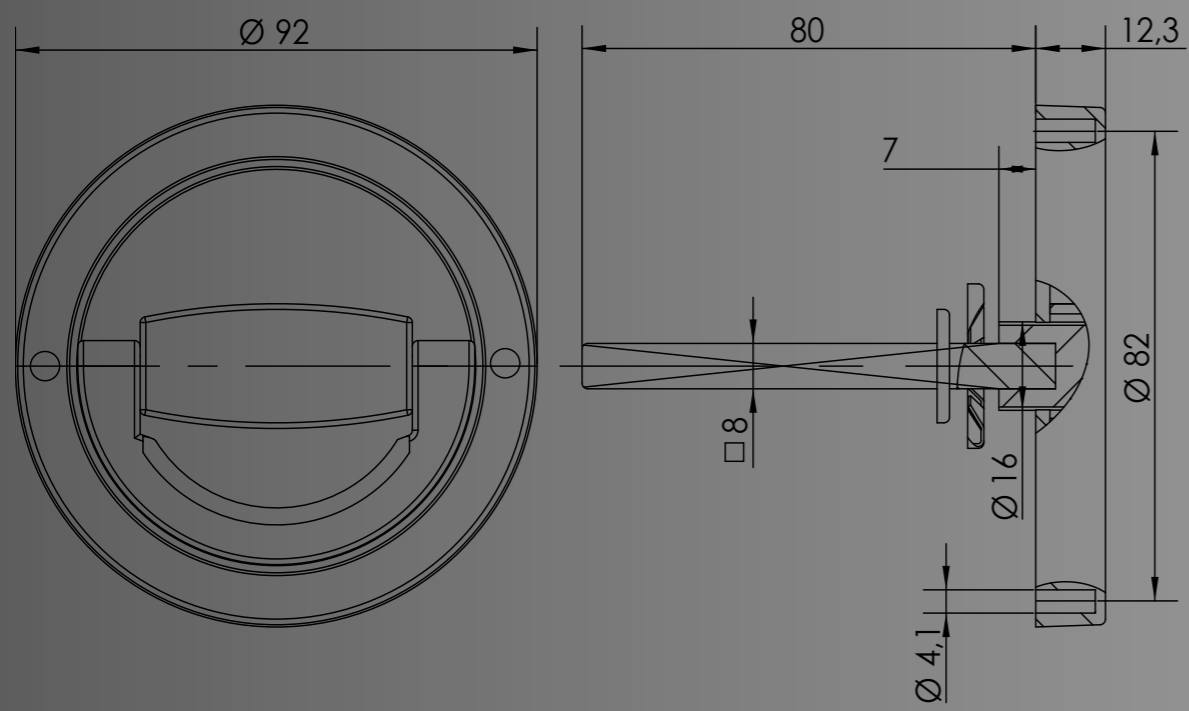

TECHNISCHE ZEICHNUNGEN

Klappgriff